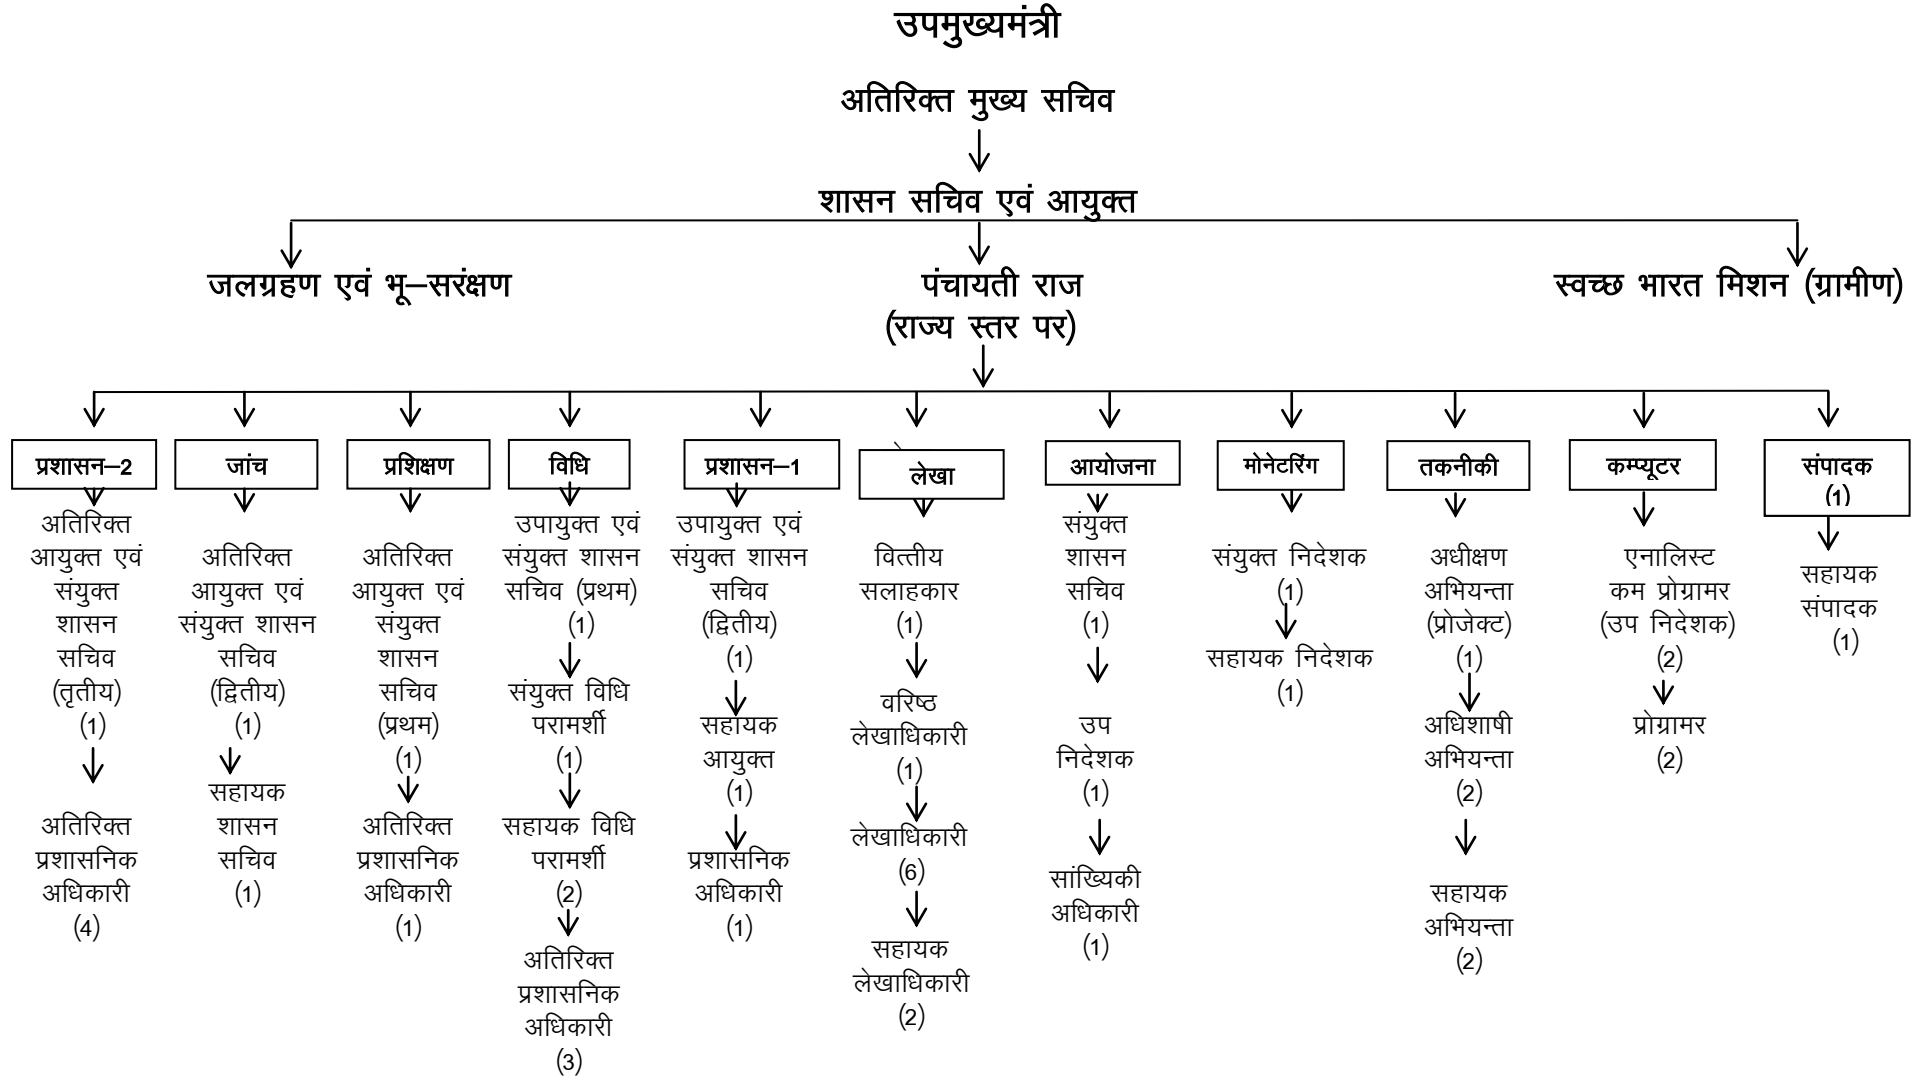

पंचायती राज का प्रशासनिक संगठन (मुख्यालय)

3-tier Panchayati Raj System

Zila Parishad

Panchayat Samiti

Gram Panchayat